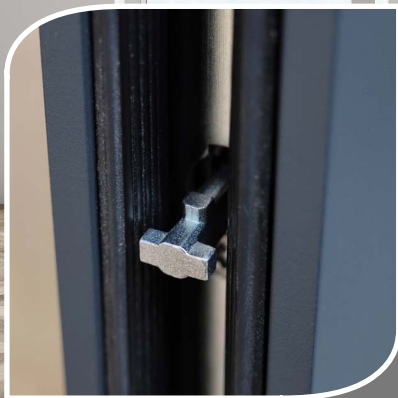

Dispositif anti-fausse manœuvre