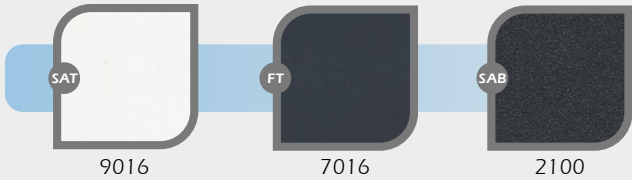

Finitions

COLORIS

MONO OU BI COLORATION

SATINÉ

FINE TEXTURE

SABLÉ

INTÉRIEUR | EXTÉRIEUR

3 FINITIONS
SELON COLORIS