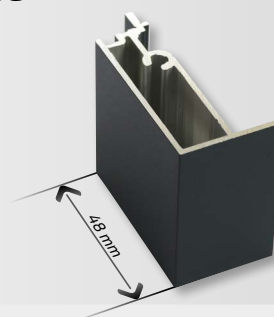

De nombreuses options de profils

DORMANTS RÉNOVATION

Habillage droit

Les divers habillages disponibles permettent de compléter la gamme Sensalium® afin de s'adapter à toutes les configurations et typologies des bâtiments à rénover.

Tapée

Habillage incliné

Appui rapporté

DORMANTS PÉRIPHÉRIQUES

Couvre-joint

Couvre-joint compensé