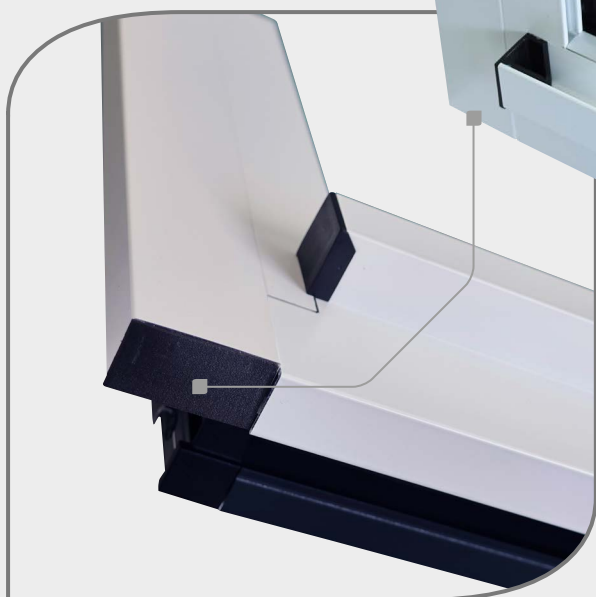

Aile de recouvrement

DORMANT RÉNOVATION

pour la rénovation !

HUET
PORTES & FENÊTRES

De nombreuses options de profils

DORMANTS RÉNOVATION

Habillage droit

Les divers habillages disponibles permettent de compléter la gamme Sensalium® afin de s'adapter à toutes les configurations et typologies des bâtiments à rénover.