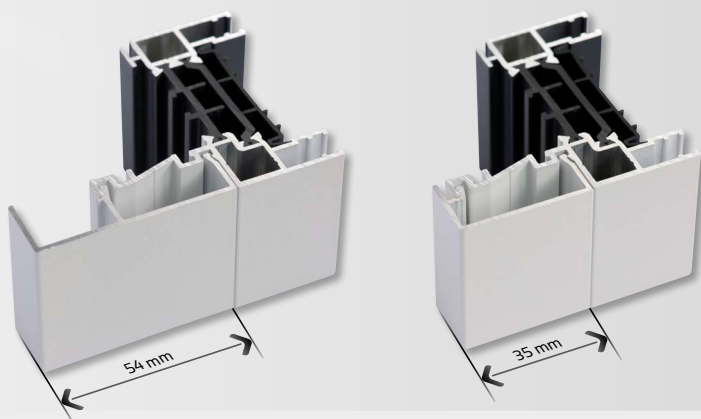

Aile de recouvrement

DORMANT RÉNOVATION

pour la rénovation !

HUET
PORTES & FENÊTRES

De nombreuses options de profils

DORMANTS RÉNOVATION

Habillage droit

Les divers habillages disponibles permettent de compléter la gamme Sensalium® afin de s'adapter à toutes les configurations et typologies des bâtiments à rénover.