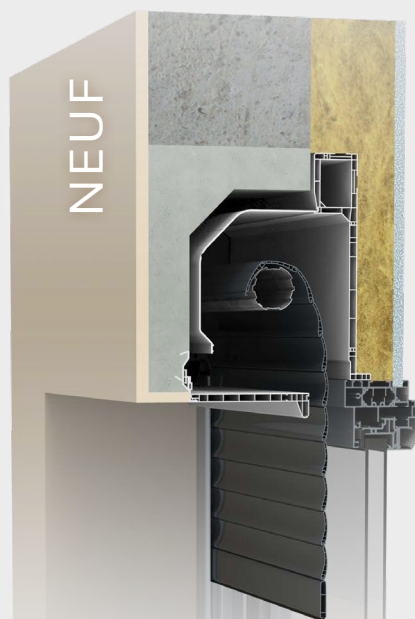

Bavette Rénovation

Seuil plat Rénovation

Solutions de fermeture ET D'OCCULTATION POUR BLOC-BAIE

THERMOBLOC

COFFRE DE VOLET ROULANT À DÉBORDEMENT INTÉRIEUR

OPTIBLOC

COFFRE DE VOLET ROULANT INVISIBLE

L'ensemble des fenêtres de la gamme SENSALIUM® est disponible en version bloc-baie avec volet roulant intégré