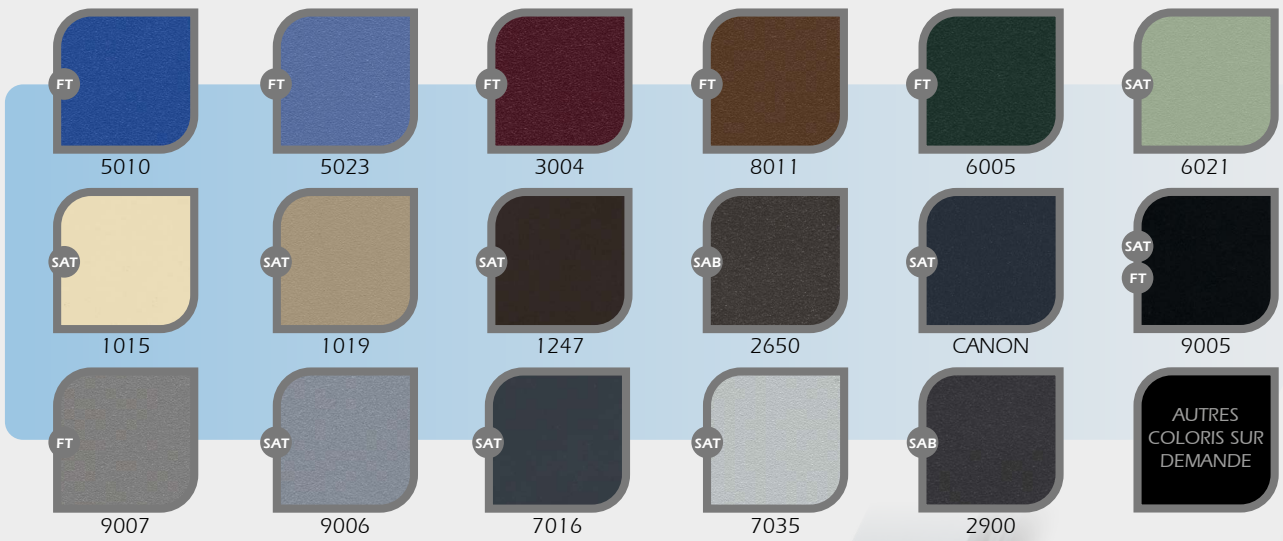

Finitions

COLORIS

MONO OU BI COLORATION

SATINÉ

FINE TEXTURE

SABLÉ

INTÉRIEUR | EXTÉRIEUR

3 FINITIONS
SELON COLORIS