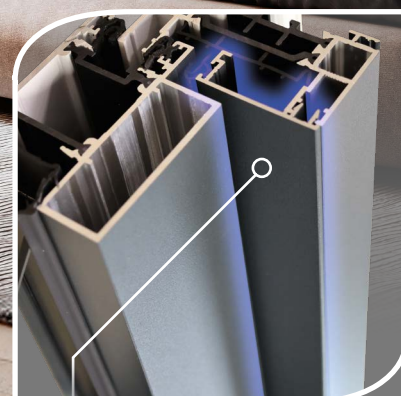

Option appui encastré ou seuil plat

Facilite le passage !

Le Style Contemporain
pour un design épuré

Crémone 2 points
(3 points et serrure en option)

Gâche sécurité

Capot esthétique cache rail
sur les montants (en option)