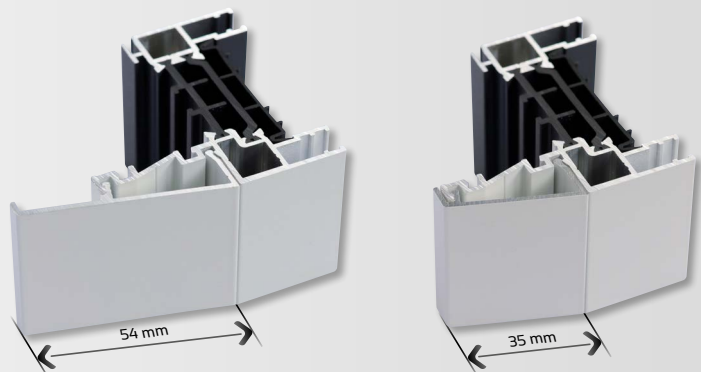

Habillage incliné