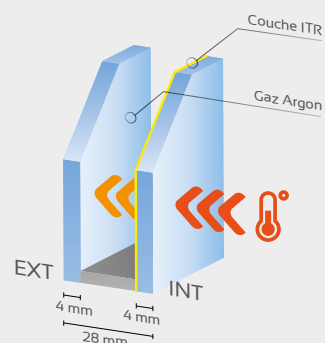

en option

pour tirage extérieur

Poignée
CUVETTE

en option

uniquement sur fenêtre

VITRAGES 28mm d'épaisseur

Affaiblissement acoustique
jusqu'à 35dBHautes performances énergétiques
Très bonne isolation thermique
jusqu'à U_g 1,0 w/m².k