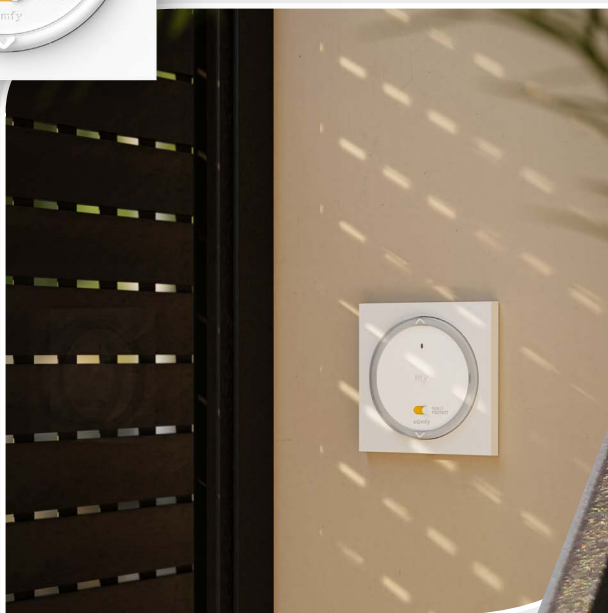

ALERTE !
SI TENTATIVE D'INTRUSION

Le capteur de chocs intégré envoie
un signal à votre Somfy® TaHoma® Switch

- ① La box domotique TaHoma® switch est nécessaire pour commander, centraliser, programmer à l'avance et à distance tous les équipements connectés de la maison et notamment le capteur d'ouverture Somfy® IntelliTAG™ air io

TÉLÉCOMMANDE

SOMFY® Amy® Sun Protect

Avec son capteur de température intérieure intégré couplé à une technologie connectée ou locale, Amy® Sun Protect permet de baisser les protections solaires automatiquement avant qu'il ne fasse trop chaud dans le logement.