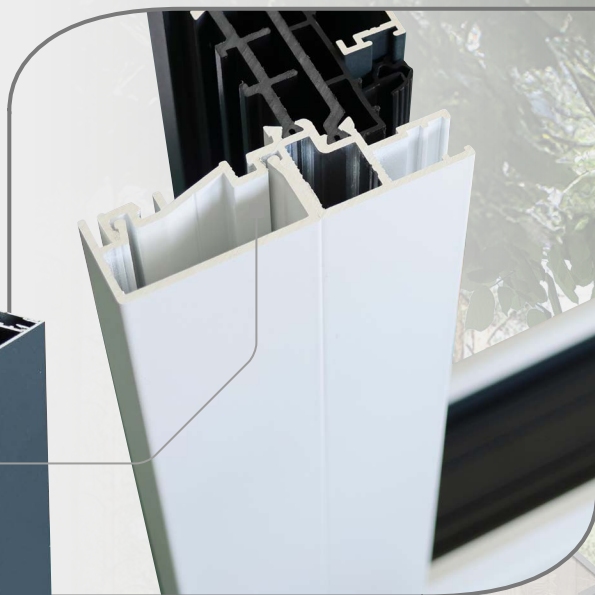

La gamme Sensalium® assure une finition impeccable sur tous les chantiers avec un dormant rénovation spécifique. Il permet aussi le maintien des performances thermiques pour garantir une bonne isolation thermique et acoustique.

Aile de recouvrement

DORMANT RÉNOVATION